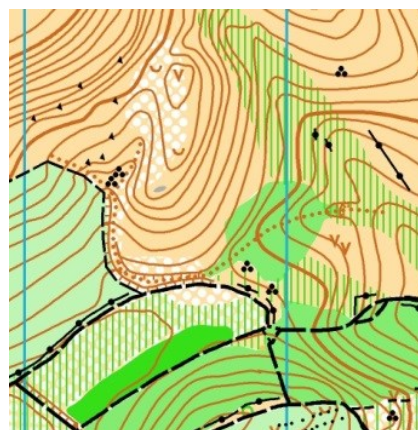

ANNONCE DE COURSE * DÉPARTEMENTALE

Challenge Oxurit / Course au score

Samedi 23 septembre 2017

Salses le Château

INFORMATION GÉNÉRALES

Organisation : Cote 66
Directeur de course : Jérôme Boube
Délégué :
Arbitre :
Contrôleur des circuits :
Traceur : Jérôme Boube
GEC :

COURSE COMPTANT POUR
LE CLASSEMENT NATIONAL

OUI – NON

CARTE

Nom : Salses le Château
Relevés : 2013
Cartographe : V.Moresmeau

Échelle : 1/10 000
Équidistance : 2.5 m
Type de terrain : garigue

ACCÈS

Fléchage : Village de Salses le Château
Distance parking-accueil : 200m
Distance accueil-départ : 0m
Distance arrivée-accueil : 0m

HORAIRES

Accueil : 14h00
Départ : 14h00
Remise des récompenses du challenge : 17h
Fermeture des circuits : 17h30

CIRCUITS

Nombre de circuits compétition :
1 score « rouge » 24 postes/1h30
1 circuit jaune 3kms
1 circuit vert 2kms
Nombre de circuits initiation :
vert et jaune en open

RÉSULTATS

www.cote66.fr

SERVICES

Ravitaillement à l'arrivée

Guêtres indispensables sur le score et le jaune

TARIFS

Licenciés (FFCO, UNSS, UGSEL) : 5€
Non-licenciés chronométrés : 7€
Non-licenciés non chronométrés (open): gratuit
Familles : gratuit
Location de puce : 2€